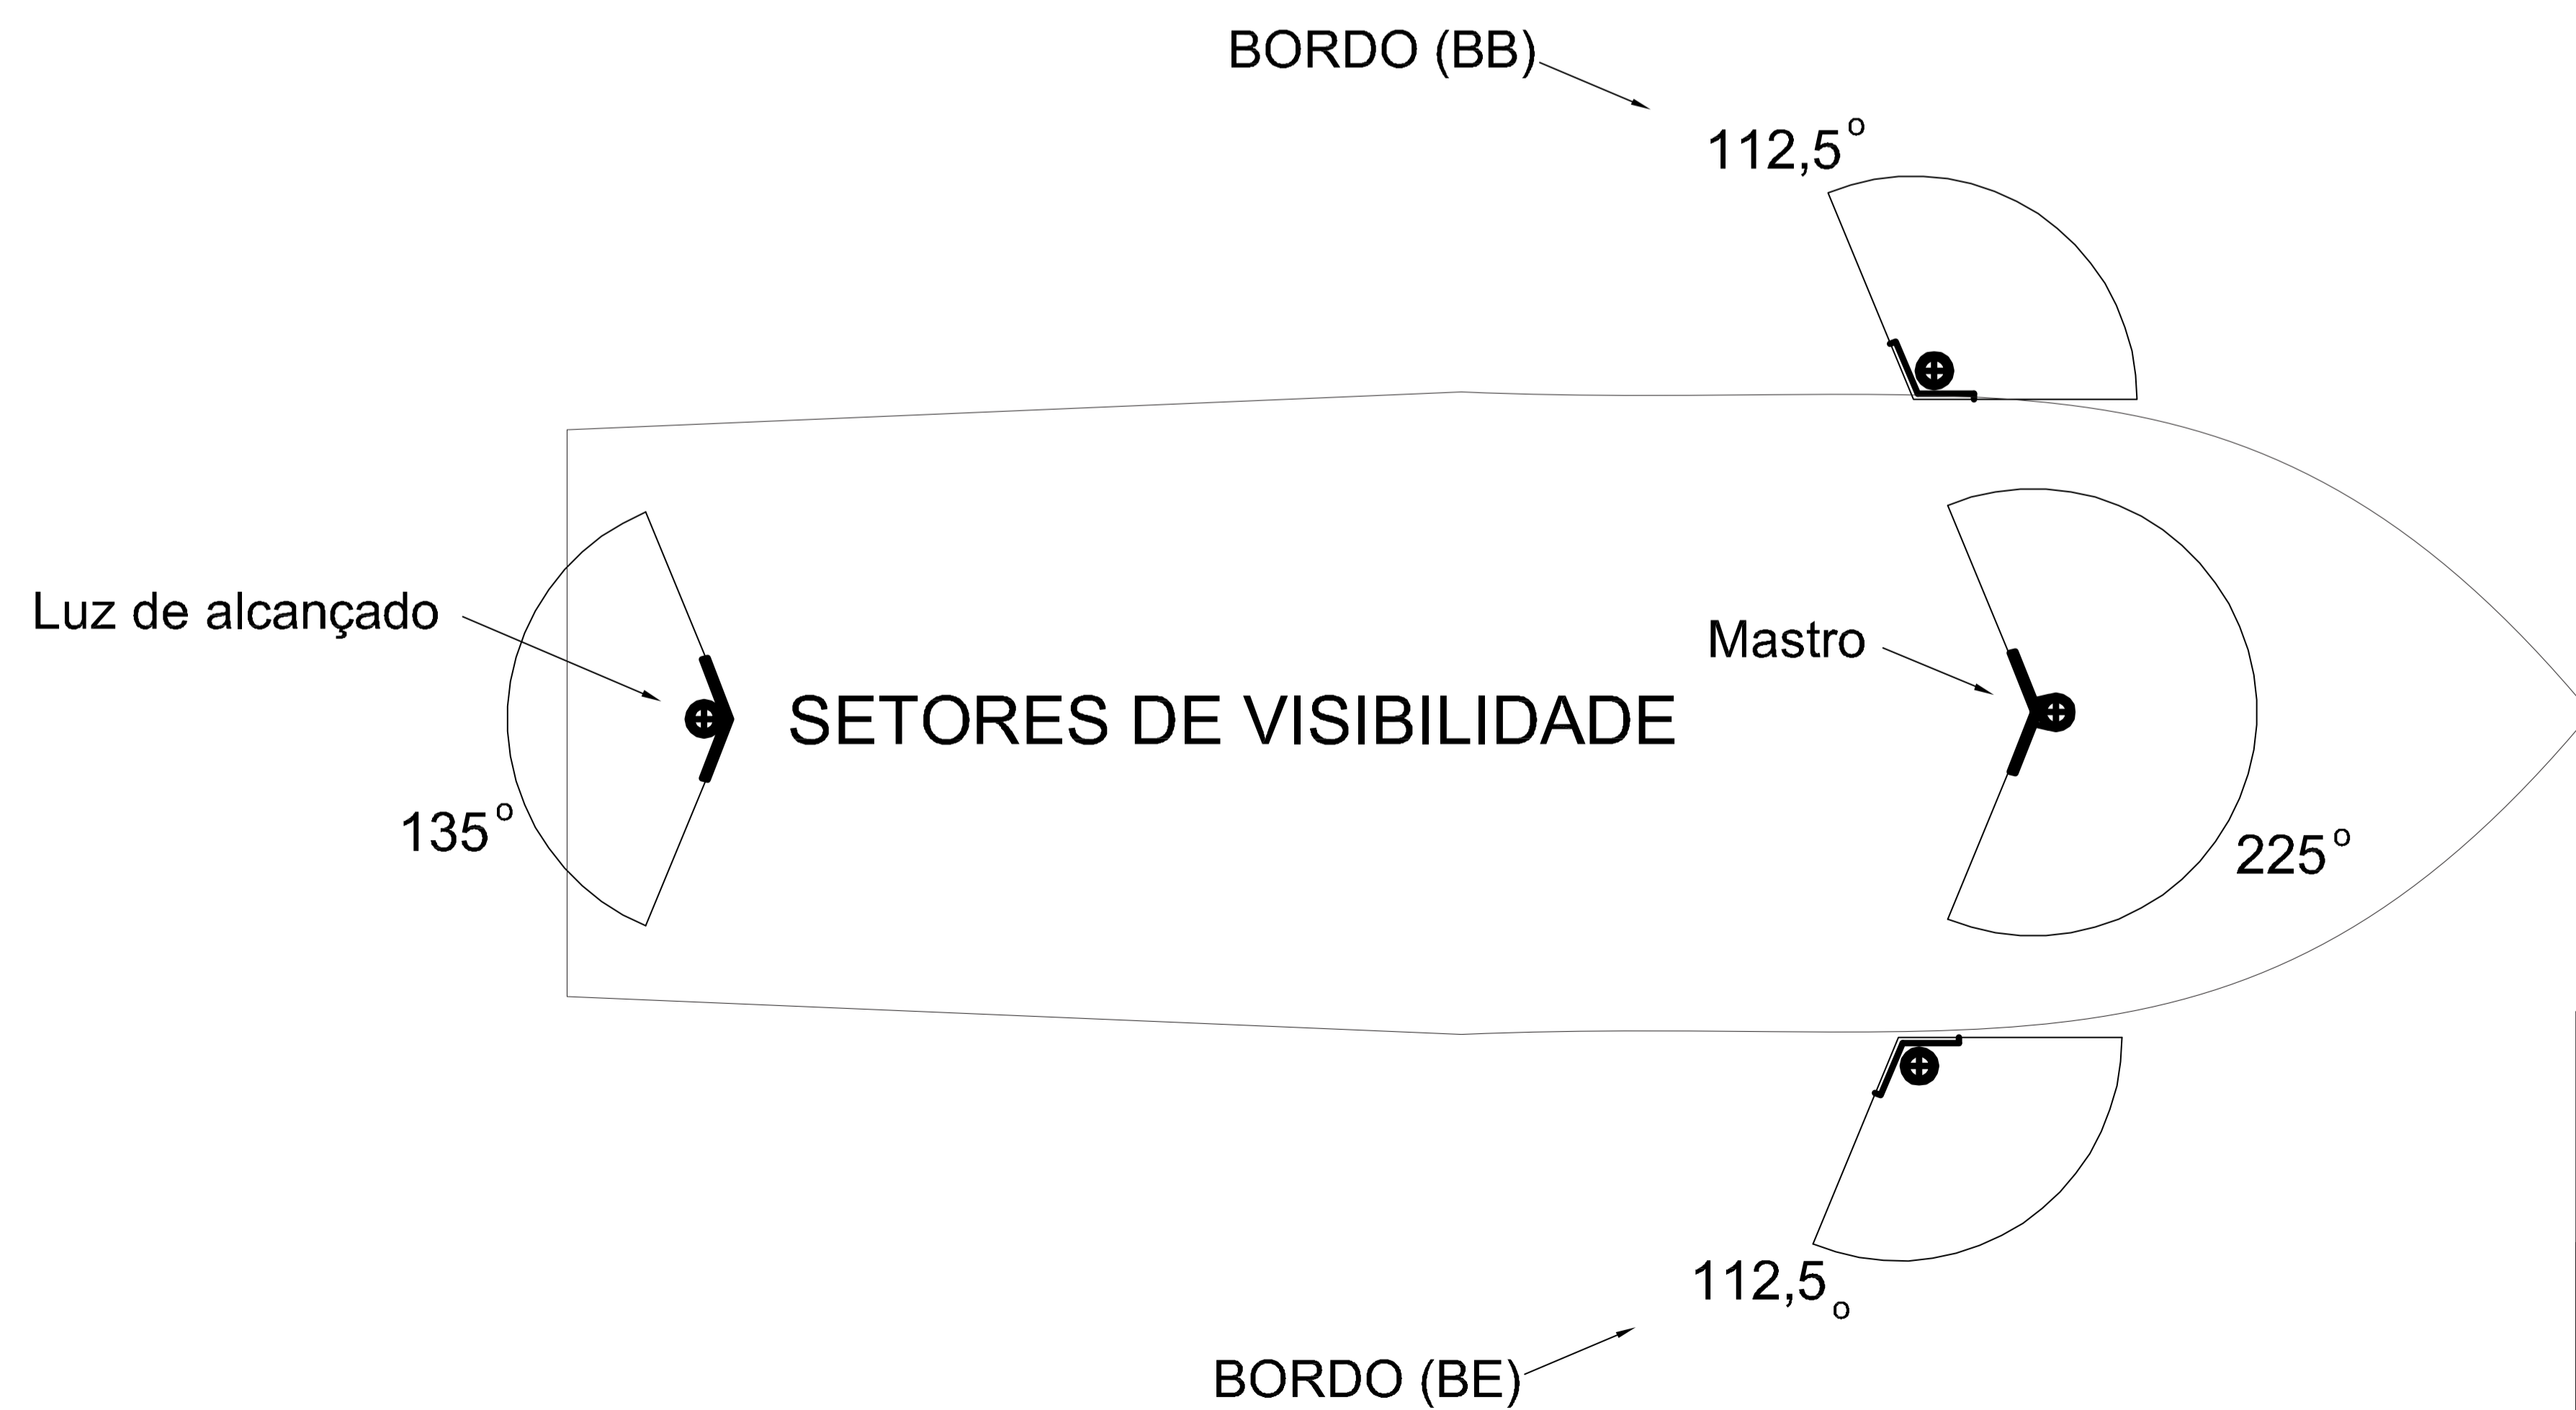

ACENDIMENTO DAS LUZES

QUANDO NAVEGANDO - 2, (5 e 6), 7

QUANDO NAVEGANDO COM PESCA DE ARRASTO - 2, 3, (5 e 6), 7

QUANDO FUNDEADA - 1

QUANDO SEM GOVERNO - 4 - SE NAVEGANDO EXIBIR TAMBÉM - 2, (5 e 6), 7

**Observação:
De acordo com a DPC
as luzes devem
ser homologadas**

LUZES DE NAVEGAÇÃO				
FUNÇÃO	COR	SETOR	ALCANCE	QUANT.
Mastro	Branca	225°	5 M	1
Alçaçado	Branca	135°	2 M	1
Fundeio	Branca	360°	2 M	1
Boreste	Verde	112,5 °	2 M	1
Bombordo	Vermelha	112,5 °	2 M	1
Pesca	1 - Verde 1 - Branca	360°	2 M	2
ESG.(*)	Vermelha	360	2 M	2

(*) - Embarcação sem governo

ESQUEMA DE LUZES P/ EMB. DE PESCA

ÚLTIMA REVISÃO:

10/02/11

CÓD. RECORD:

RC-LUZESEP