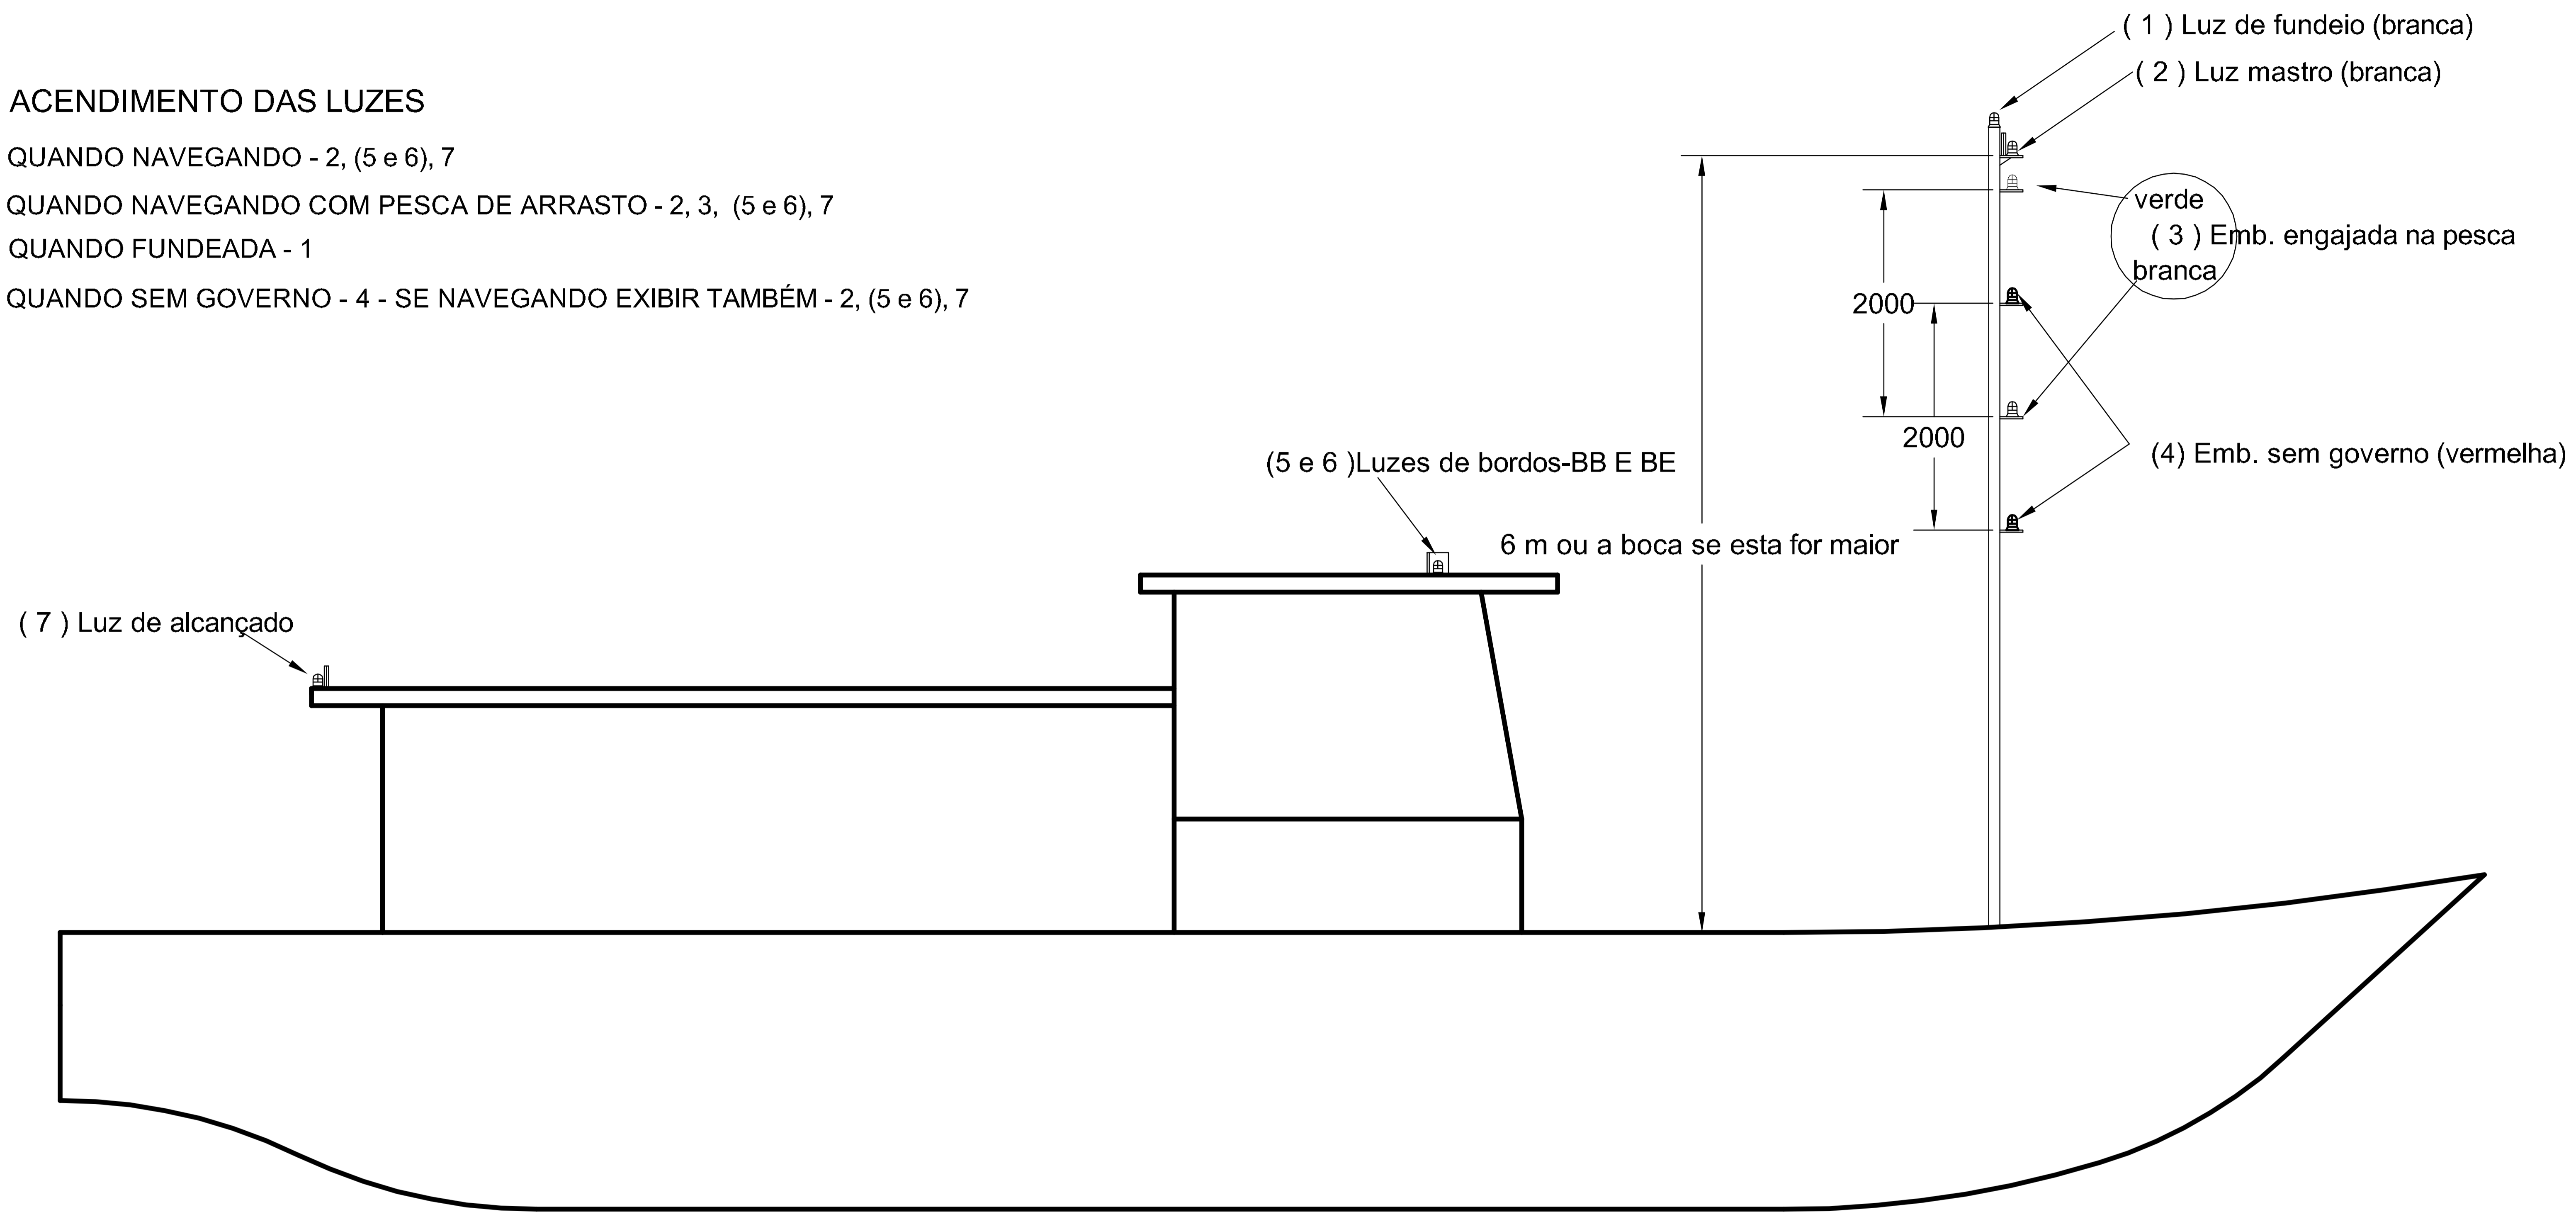

ACENDIMENTO DAS LUZES

QUANDO NAVEGANDO - 2, (5 e 6), 7

QUANDO NAVEGANDO COM PESCA DE ARRASTO - 2, 3, (5 e 6), 7

QUANDO FUNDEADA - 1

QUANDO SEM GOVERNO - 4 - SE NAVEGANDO EXIBIR TAMBÉM - 2, (5 e 6), 7

**Observação:
De acordo com a DPC
as luzes devem
ser homologadas**

LUZES DE NAVEGAÇÃO				
FUNÇÃO	COR	SETOR	ALCANCE	QUANT.
Mastro	Branca	225°	5 M	1
Alçaçado	Branca	135°	2 M	1
Fundeio	Branca	360°	2 M	1
Boreste	Verde	112,5 °	2 M	1
Bombordo	Vermelha	112,5 °	2 M	1
Pesca	1 - Verde 1 - Branca	360°	2 M	2
ESG.(*)	Vermelha	360	2 M	2

(*) - Embarcação sem governo

ESQUEMA DE LUZES P/ EMB. DE PESCA

ÚLTIMA REVISÃO:

10/02/11

CÓD. RECORD:

RC-LUZESEP